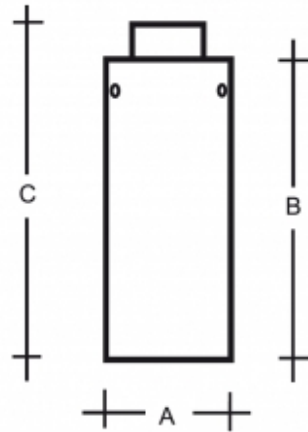

Typ: stropní svítidlo

Stínítko: bílé ručně foukané trojvrstvé sklo opál mat

Těleso svítidla: ocelový plech bíle lakovaný

		A (mm)	B (mm)	C (mm)	Hmotnost (g)
1×100(77)W	E27	150	300	340	2530

Napětí: 230V

IK kód: IK01

Světelný zdroj: 1×100(77)W

Patice: E27

A: 150 mm

B: 300 mm

C: 340 mm

Hmotnost: 2530 g

Lucis S7.11.M300 MAIA / LDC (Polar)

Luminaire: Lucis S7.11.M300 MAIA
Lamps: 1 x Osram 100W